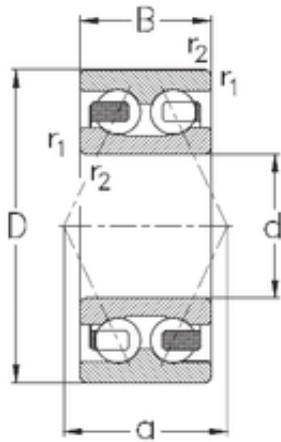

## 3305-B-TV NKE Angular Contact Ball Bearings

Bearing No. 3305-B-TV

3305-B-TV Bearing 2D drawings and 3D CAD models

Size	25x62x25.4 mm
Bore Diameter	25 mm
Outer Diameter	62 mm
Width	25,4 mm
d	25 mm
D	62 mm
B	25,4 mm
C	25,4 mm
Angle ( ° )	32 °
a	31 mm
r1 min.	1,1 mm
r2 min.	1,1 mm
Weight	0,4 Kg
Basic dynamic load rating (C)	28,5 kN
Basic static load rating (C0)	19,2 kN
Limiting speed	11000 r/min